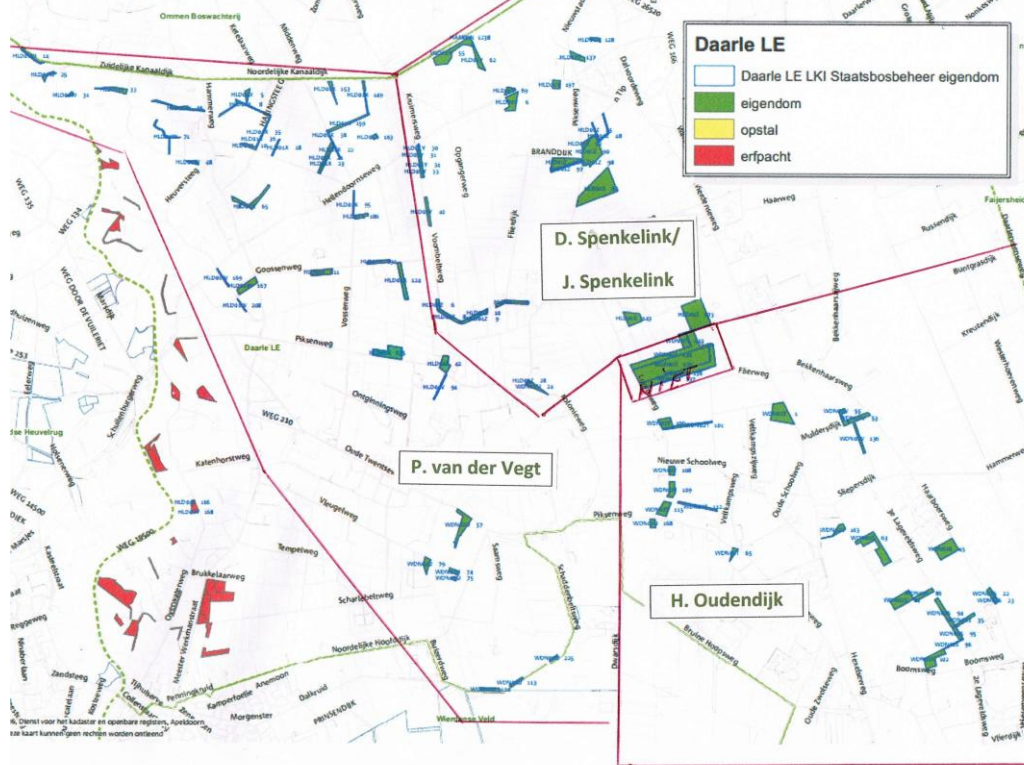

nummerde percelen is eigendom en beheer staatsbosbeheer object daarle LE

**Biotoop-
coördina-
toren**